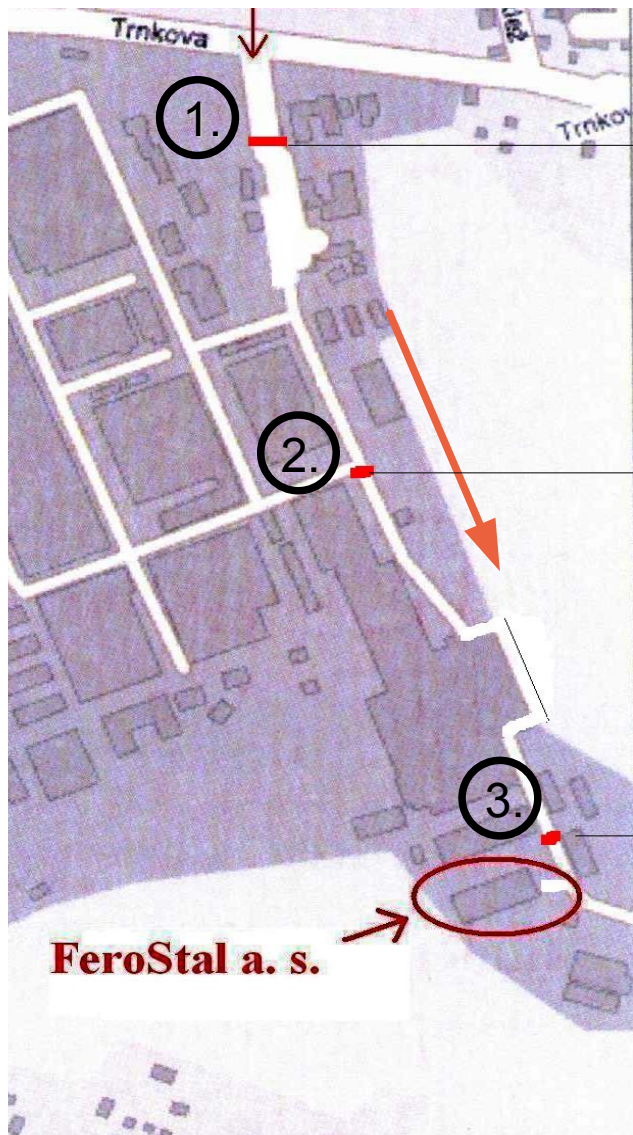

# JAK DO FEROSTALU?

1. Horní brána  
(ulice Zaoralova)  
**ZDE STOJÍTE**

2. Brána slévárny  
Heunisch (200 m)  
**Vyčkejte na otevření  
ostrahou nebo  
zazvoňte**

3. Po dalších 700 m  
výjezdová brána,  
**Postup je stejný,  
ale vrata se otvírají  
k Vám!**  
Sídíme v budově  
na pravo.  
**Hlaste se  
v kanceláři v 1. p.**